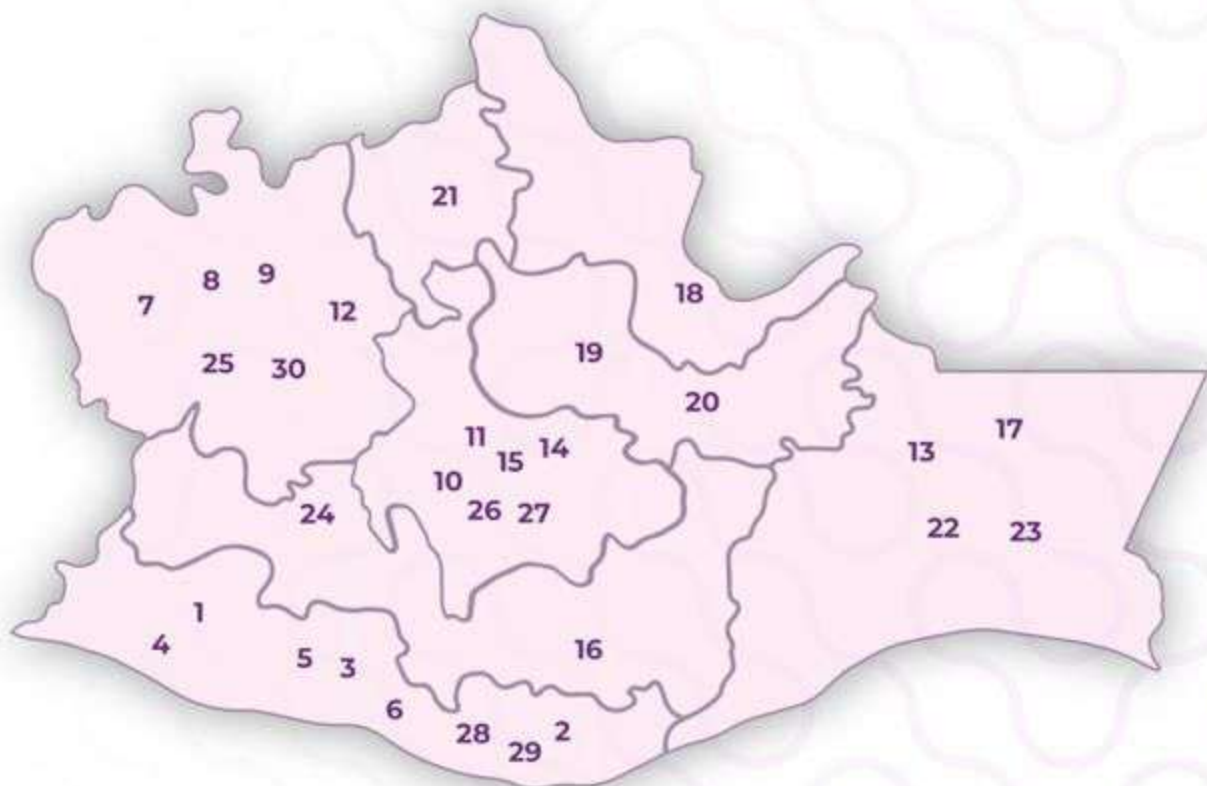

22.- HEROICA CIUDAD DE JUCHITÁN DE ZARAGOZA

23.- SANTO DOMINGO TEHUANTEPEC

24.- PUTLA VILLA DE GUERRERO

25.- HEROICA CIUDAD DE HUAJUAPAN DE LEÓN

26.- ZIMATLAN DE ALVAREZ

27.- SAN BARTOLO COYOTEPEC

28.- SANTIAGO JAMILTEPEC

29.- VILLA DE TUTUTEPEC DE MELCHOR OCAMPO

30.- SAN JUAN MIXTEPEC

**OAXACA**  
GOBIERNO DEL ESTADO

**MUJERES**  
SECRETARÍA DE LAS  
MUJERES

**PUNTOS VIOLETA DE**

**ATENCIÓN  
INMEDIATA**

**A MUJERES, ADOLESCENTES Y NIÑAS**

1.- CANDELARIA LOXICHA

2.- SANTA MARIA HUATULCO

3.- SANTO DOMINGO DE  
MORELOS

4.- SAN AGUSTIN LOXICHA

5.- SAN PEDRO MIXTEPEC

6.- SANTIAGO PINOTEPA  
NACIONAL

7.- SANTA MARIA YUCUHITI

8.- SANTA MARIA APAZCO

17.- SALINA CRUZ

18.- SAN JUAN BAUTISTA  
TUXTEPEC

19.- IXTLAN DE JUAREZ

20.- SANTO DOMINGO

21.- TEOTITLAN DE FLORES

22.- HEROICA CIUDAD DE  
JUCHITÁN DE ZARAGOZA

23.- SANTO DOMINGO  
TEHUANTEPEC

24.- PUTLA VILLA DE GUERRERO