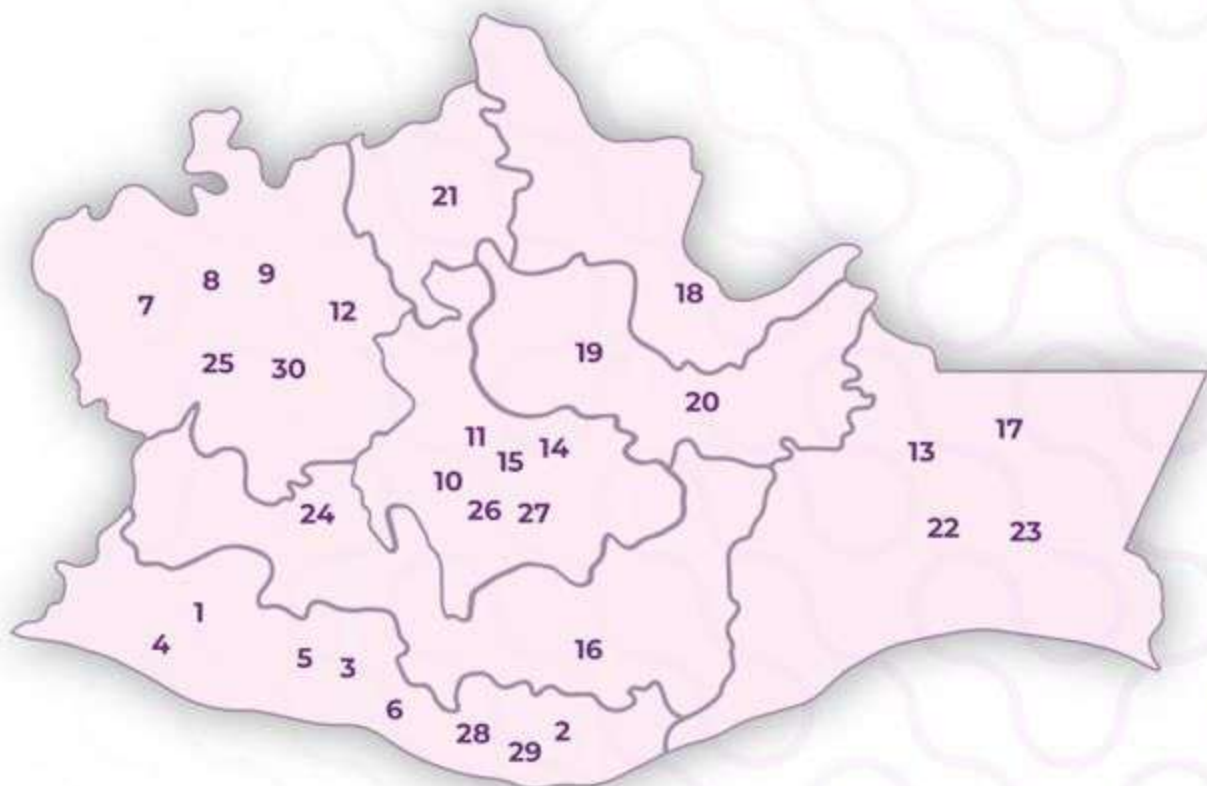

**PUNTOS VIOLETA DE**

**ATENCIÓN  
INMEDIATA**

**A MUJERES, ADOLESCENTES Y NIÑAS**

1.- CANDELARIA LOXICHA

2.- SANTA MARIA HUATULCO

3.- SANTO DOMINGO DE MORELOS

4.- SAN AGUSTIN LOXICHA

5.- SAN PEDRO MIXTEPEC

6.- SANTIAGO PINOTEPA NACIONAL

7.- SANTA MARIA YUCUHITI

8.- SANTA MARIA APAZCO

9.- HEROICA CIUDAD DE TLAXIACO

10.- SAN ANTONIO DE LA CAL

11.- VILLA DE ZAACHILA

12.- ASUNCION NOCHIXTLAN

13.- MATIAS ROMERO AVENDAÑO

14.- SAN LORENZO CACAOTEPEC

15.- TLACOLULA DE MATAMOROS

16.- MIAHUATLAN DE PORFIRIO DIAZ

17.- SALINA CRUZ

18.- SAN JUAN BAUTISTA TUXTEPEC

19.- IXTLAN DE JUAREZ

20.- SANTO DOMINGO

21.- TEOTITLAN DE FLORES

17.- SALINA CRUZ

18.- SAN JUAN BAUTISTA  
TUXTEPEC

19.- IXTLAN DE JUAREZ

20.- SANTO DOMINGO

21.- TEOTITLAN DE FLORES

22.- HEROICA CIUDAD DE  
JUCHITÁN DE ZARAGOZA

23.- SANTO DOMINGO  
TEHUANTEPEC

24.- PUTLA VILLA DE GUERRERO