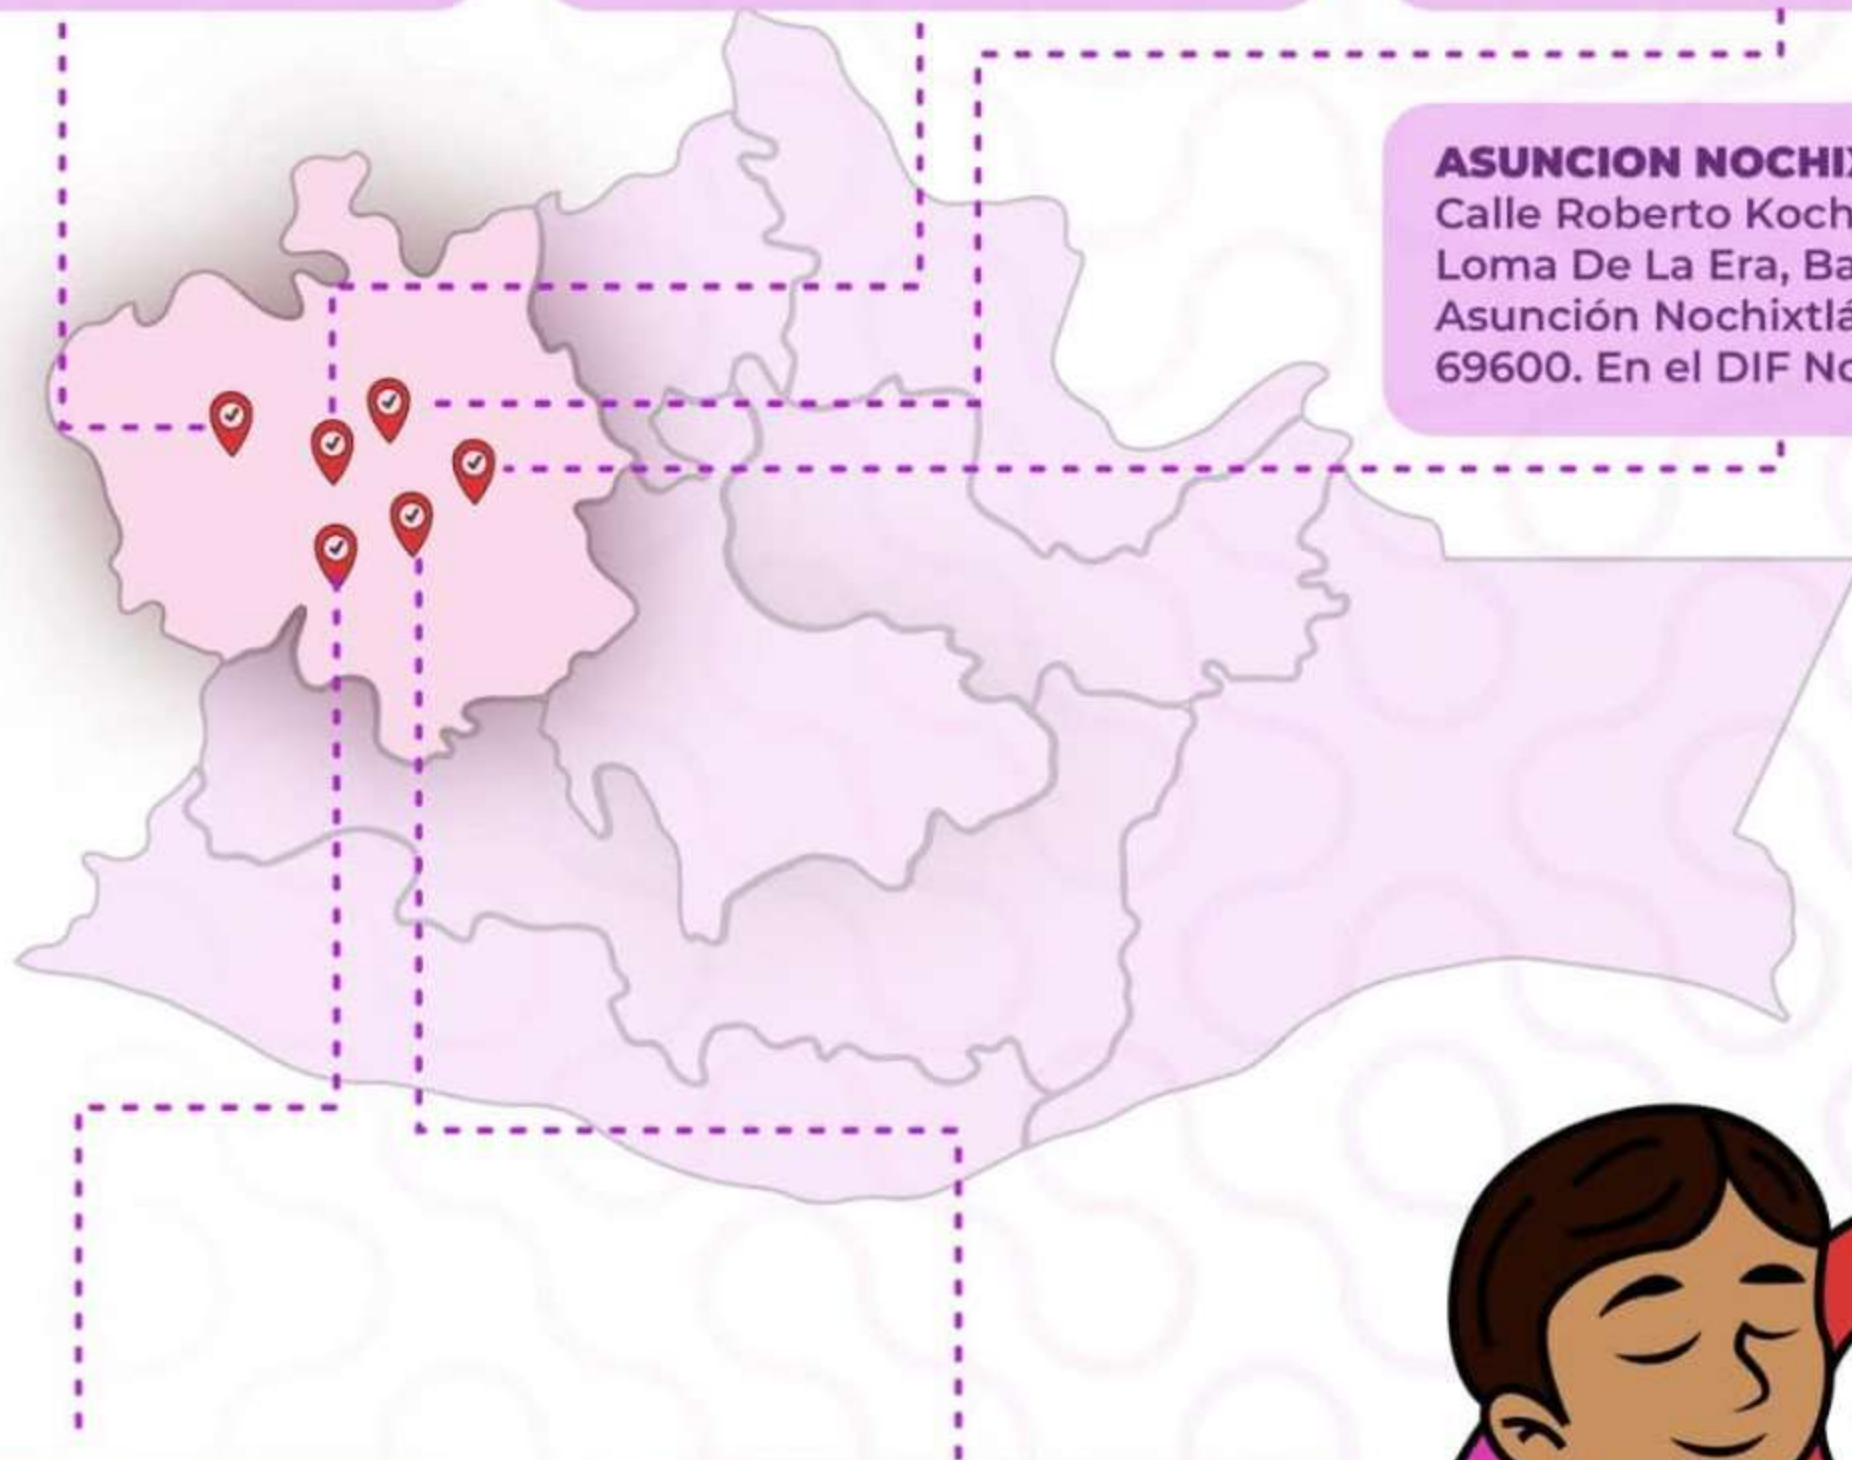

¡Ubica tu
PUNTO VIOLETA!

PUNTOS VIOLETA DE

**ATENCIÓN
INMEDIATA**

A MUJERES, ADOLESCENTES Y NIÑAS

OAXACA
GOBIERNO DEL ESTADO

MUJERES
SECRETARÍA DE LAS
MUJERES

¡Ubica tu Punto Violeta!

MIXTECA

SANTA MARIA YUCUHITI

Calle Benito Juárez S/N, Col Santa María Yucuhiti, Municipio de Santa María Yucuhití, Oaxaca.

SANTA MARIA APAZCO

Planta alta del Palacio Municipal de Santa María Apazco, calle Allende

HEROICA CIUDAD DE TLAXIACO

Interior del Palacio Municipal, Parque Porfirio Díaz sin número, Colonia Centro, Código Postal 69800, Tlaxiaco, Oaxaca.

ASUNCION NOCHIXTLAN

Calle Roberto Koch, Colonia Loma De La Era, Barrio la Peña, Asunción Nochixtlán, México. 69600. En el DIF Nochixtlán.

OAXACA
GOBIERNO DEL ESTADO

MUJERES
SECRETARÍA DE LAS
MUJERES

¡Ubica tu Punto Violeta!

CUENCA DEL PAPALOAPAN

SAN JUAN BAUTISTA TUXTEPEC

Palacio Municipal altos en 5 de Mayo entre las calles de Guerrero y Allende.