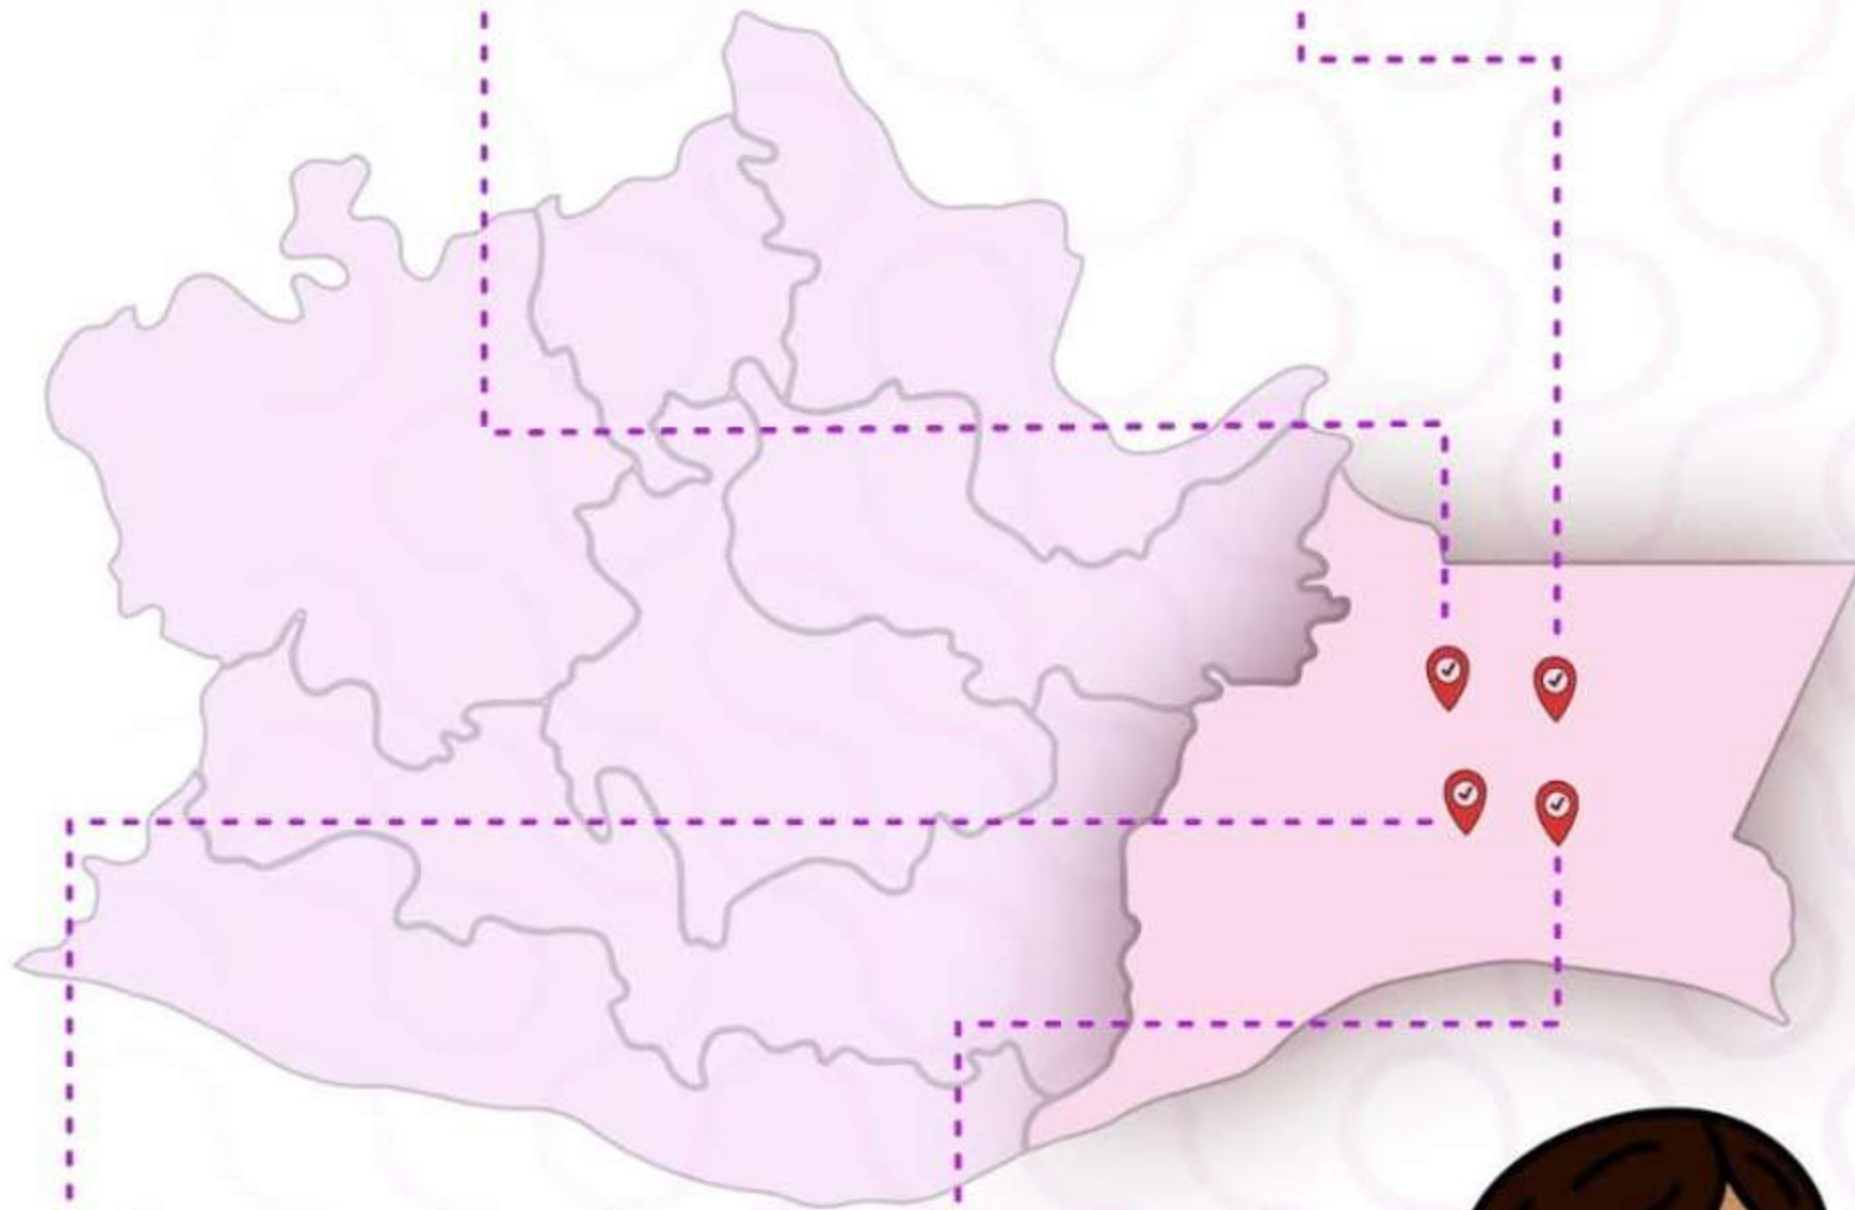

¡Ubica tu Punto Violeta!

ISTMO DE TEHUANTEPEC

MATIAS ROMERO AVENDAÑO

IMM de Matías Romero Interior de las instalaciones del Dif Municipal, avenida de la Rosa y Esq. Gutiérrez Najera. C. P 70300

SALINA CRUZ

Calle manzanillo #13 Col centro, Salina Cruz Oaxaca, Oficina de la instancia Municipal de la Mujer.

HEROICA CIUDAD DE JUCHITÁN DE ZARAGOZA

Interior de las Instalaciones Municipales, Prolongación 5 de septiembre entre calle 16 de septiembre y Felipe Pescador, oficina de INMUJER. Juchitán de Zaragoza. Oaxaca.

SANTO DOMINGO TEHUANTEPEC

Calle Pedro Moreno sn Barrio laborio oficina de la Instancia Municipal de la Mujer Santo Domingo Tehuantepec