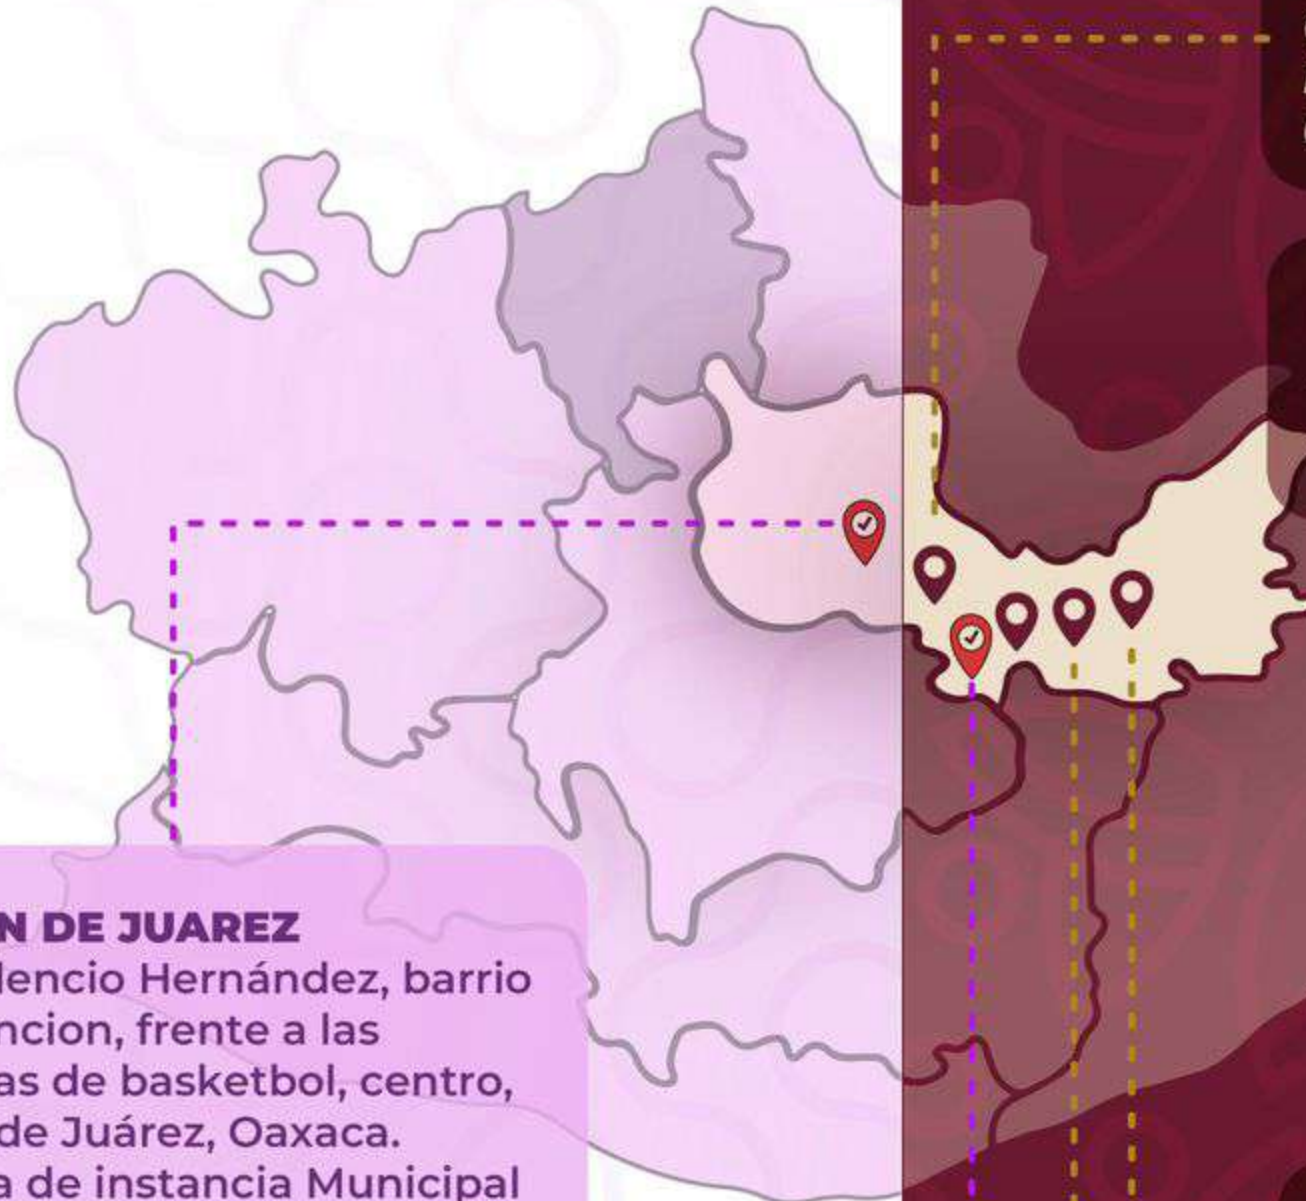

¡Ubica tu Punto Violeta!

IXTLAN DE JUAREZ

Av. Fidencio Hernández, barrio la Asuncion, frente a las canchas de basketbol, centro, Ixtlan de Juárez, Oaxaca. Oficina de instancia Municipal de las Mujeres

SANTO DOMINGO TEPUXTEPEC

Instancia Municipal de la Mujeres de Santo Domingo Tepuxtepec Mixe Oaxaca, Col. Santo Domingo Tepuxtepec Centro.

¡Ubica tu centro LIBRE!

SAN MELCHOR BETAZA
Calle Principal S/N San Melchor Betaza, Villa Alta, Oaxaca C.P. 68850

GUELATAO DE JUÁREZ
Av. Benito Juárez S/N Guelatao de Juárez, C.P. 68770

SAN PEDRO Y SAN PABLO AYUTLA
Edificio Coronel Daniel Martínez, segundo piso, sin número, Centro, San Pedro y San Pablo Ayutla, C.P. 70283

SANTIAGO XIACUÍ
Calle Uruguay S/N, Col. Centro, Santiago Xiacui, C.P. 68767