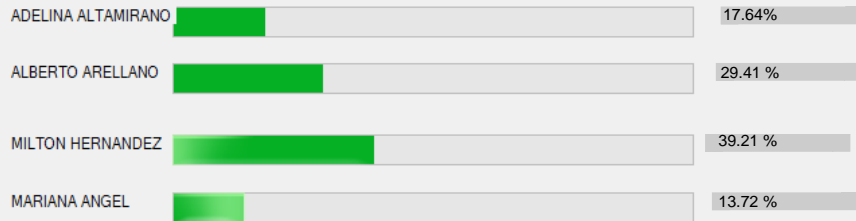

VOCAL "A"

SELECCIONE SU CANDIDATO PREFERIDO

IVETTE AGUILERA ALEJANDRO GARCIA RODRIGO NOLASCO ELIA ALMARAZ

Votar

Graficar

VOCAL "B"

SELECCIONE SU CANDIDATO PREFERIDO

ADELINA ALTAMIRANO ALBERTO ARELLANO MILTON HERNANDEZ MARIANA ANGEL

Votar

Graficar

VOCAL "C"

SELECCIONE SU CANDIDATO PREFERIDO

XOCHITL ALVAREZ JORGE MARQUEZ EDER ARREORTUA ELENA ARAGON

XOCHITL ALVAREZ	<div style="width: 32.07%; background-color: green;"></div>	32.07 %
JORGE MARQUEZ	<div style="width: 41.53%; background-color: green;"></div>	41.53 %
EDER ARREORTUA	<div style="width: 13.20%; background-color: green;"></div>	13.20 %
ELENA ARAGON	<div style="width: 13.20%; background-color: green;"></div>	13.20 %