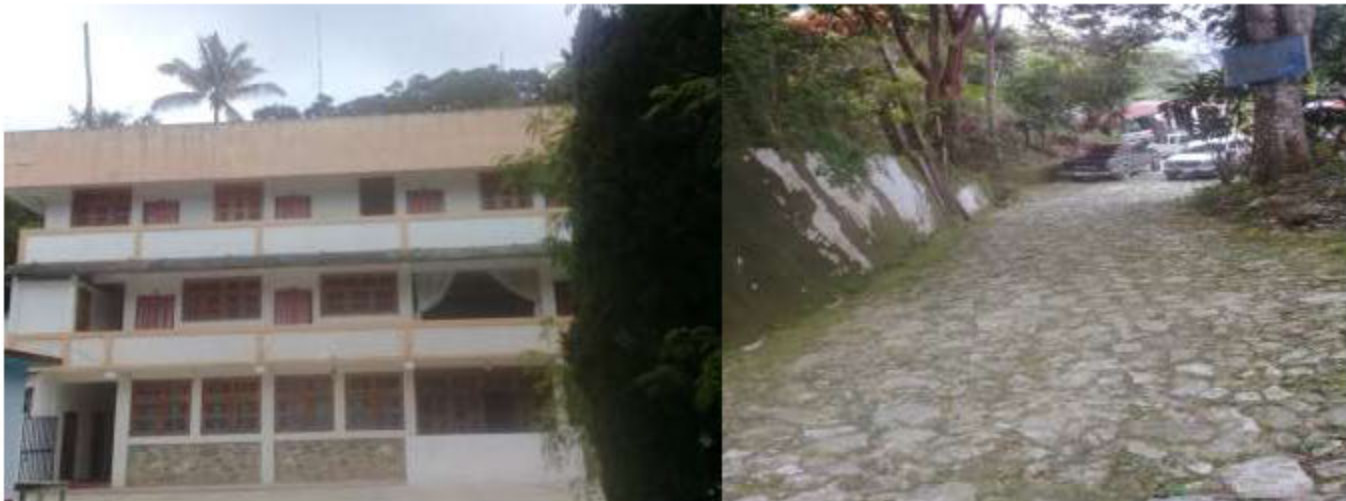

**REPORTE DE VISITA A LA FINCA “EL REFUGIO”
Municipio de Pluma Hidalgo, Costa, Oaxaca.**

Octubre 2019

Finca el refugio

(pluma hidalgo)

- Finca el refugio se encuentra ubicado sobre la carretera que conduce de santa María Huatulco a la ciudad de Oaxaca.
- Esta finca cuenta con más de 20 años ofreciendo sus servicios a la sociedad.
- Los turistas que mas llegan a este lugar son los turistas nacionales y locales.

La cual cuenta con:

- Hotel
- Restaurante
- Alberca
- Auditorio
- Recorrido del café
- Criadero de mojaras

- Para poder llegar a la finca tienes que desviarte de la carretera principal de pluma hidalgo a santa María Huatulco.
- El camino que nos conduce a este lugar es de terracería, el camino se encuentra en buenas condiciones cualquier automóvil puede entrar a la finca

- Cuenta con una cocina en el patio de servicio del café donde se pueden asar carnes

- Cuenta con una capilla (católica) donde se realizan eventos religiosos

- Te dan un recorrido sobre el plantio de café y te dan una explicación sobre el
- Tiene una vista agradable.