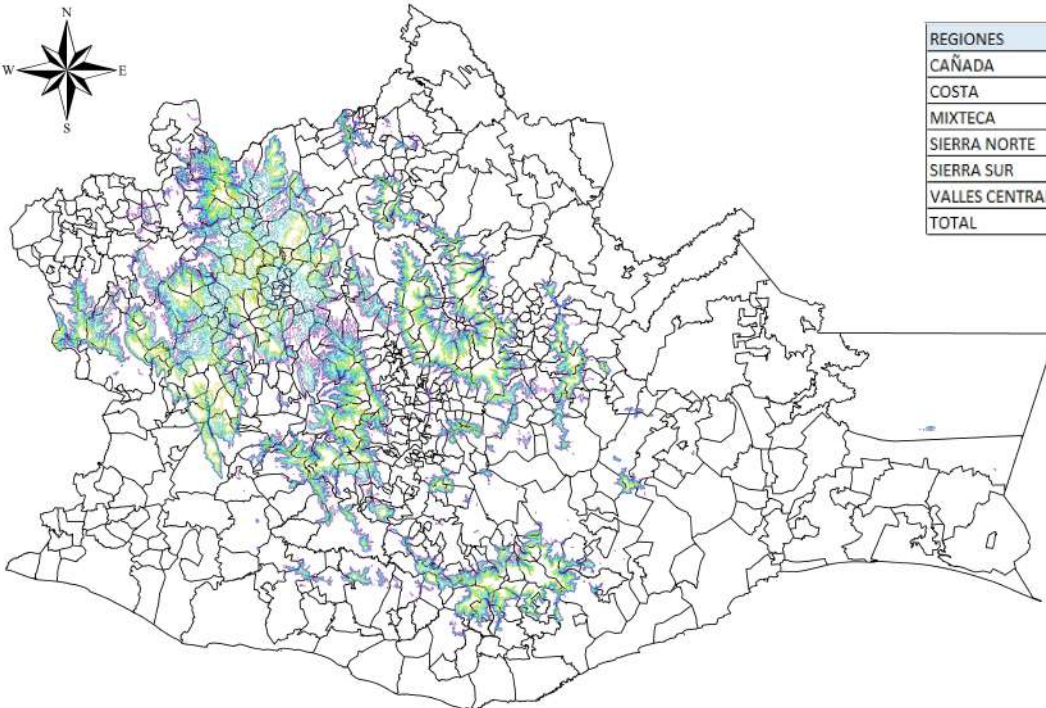

## MUNICIPIOS DE ALTO RIESGO POR HELADAS Y BAJAS TEMPERATURAS 2019

REGIONES	N° MUNICIPIOS
CAÑADA	7
COSTA	1
MIXTECA	84
SIERRA NORTE	19
SIERRA SUR	19
VALLES CENTRALES	8
TOTAL	138

ALTITUD
2500
2400
2300
2200
2100
2000

ESCALA: 1:500,000

FUENTE: CONAGUA-SMN