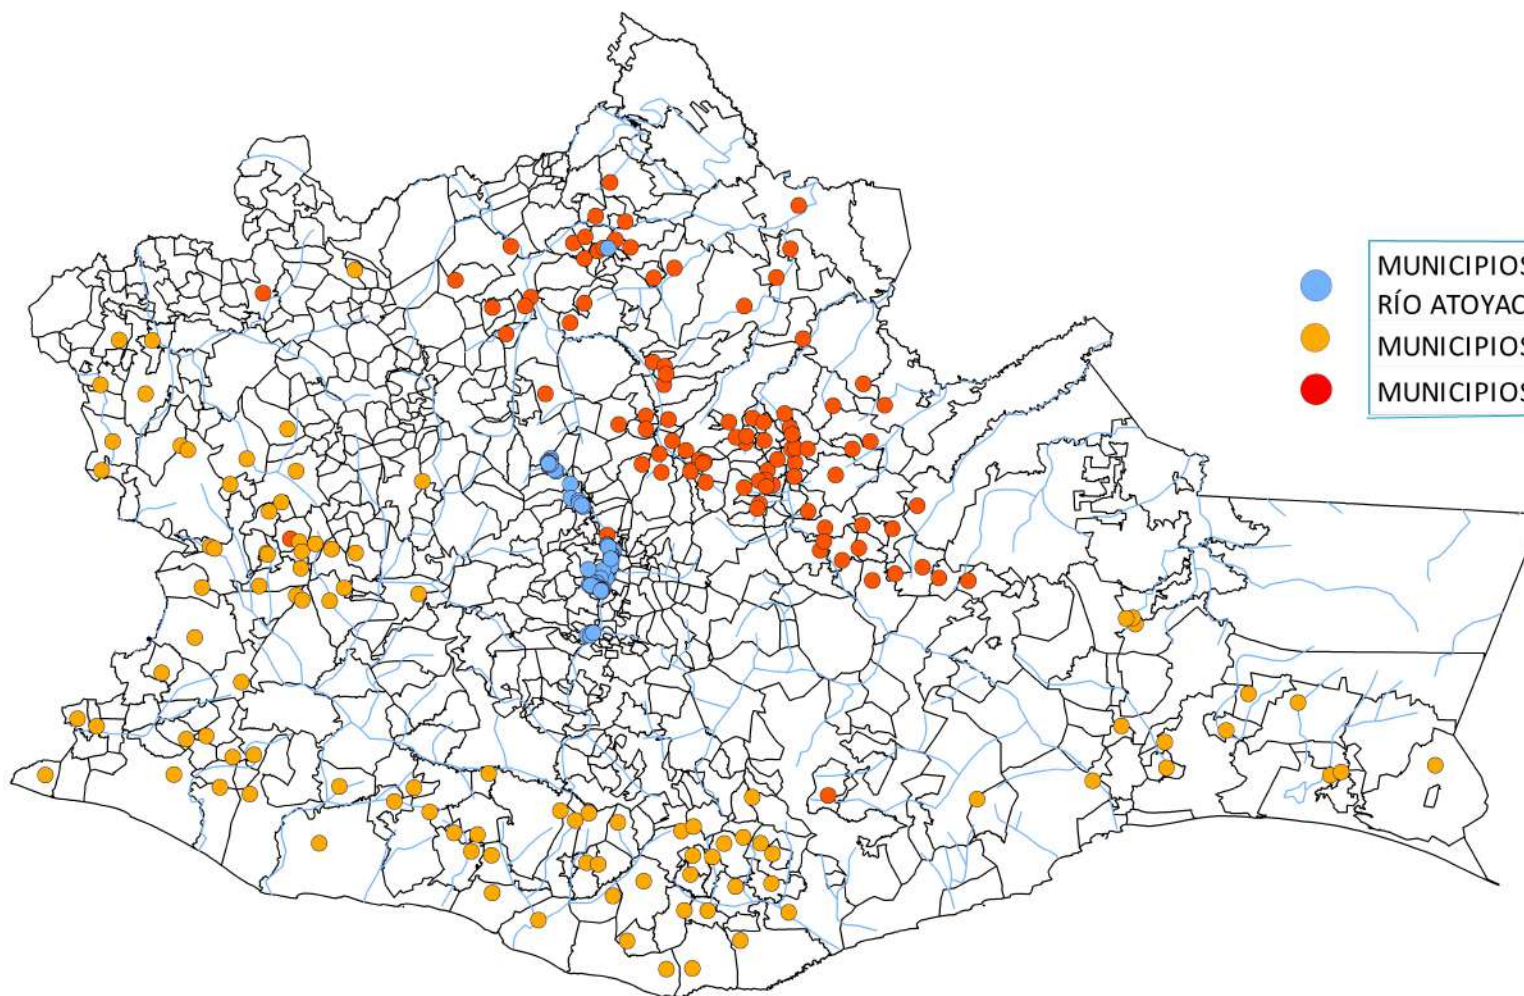

MUNICIPIOS AFECTADOS POR INUNDACIONES 2018 Y 2019

- MUNICIPIOS A MÁRGENES DEL RÍO ATOYAC (RIESGO ALTO)
- MUNICIPIOS 2018
- MUNICIPIOS 2019

ESCALA: 1:500,000

FUENTE: CEPCO