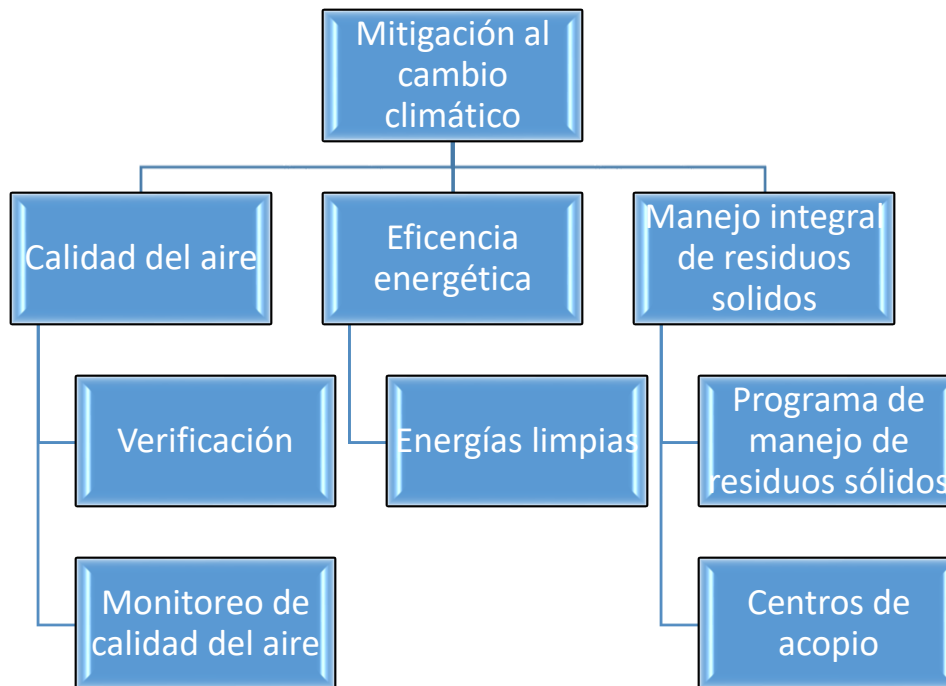

Mesa de trabajo 2

Contacto: Quim. Teresa Jiménez Reyes, Jefa del Departamento de Planeación Ambiental de la Secretaría del Medio Ambiente, Biodiversidad, Energías y Sostenibilidad.

Teléfono: 5015000 Ext. 12766 **Celular:** 9512171187