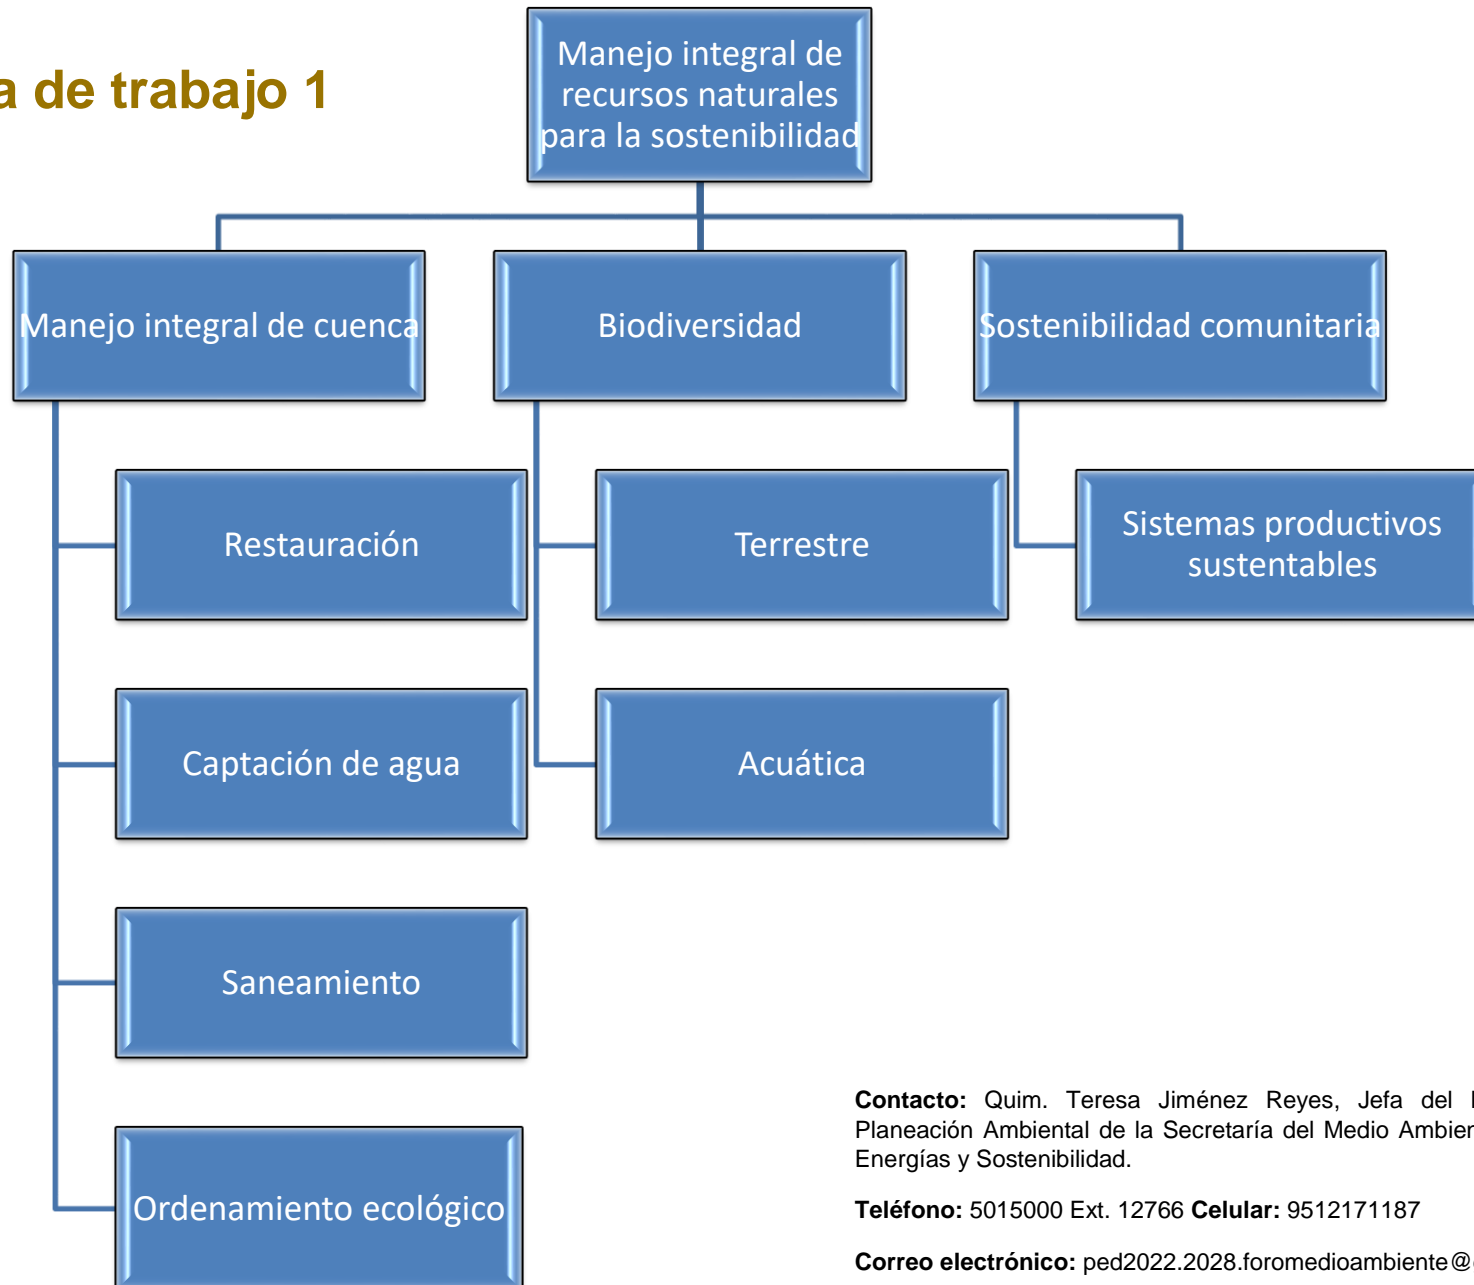

## Mesa de trabajo 1

**Contacto:** Quim. Teresa Jiménez Reyes, Jefa del Departamento de Planeación Ambiental de la Secretaría del Medio Ambiente, Biodiversidad, Energías y Sostenibilidad.

**Teléfono:** 5015000 Ext. 12766 **Celular:** 9512171187