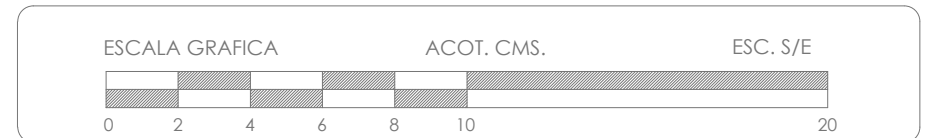

SIMBOLOGIA

- BANCAS
- JARDINERAS
- FUENTE
- ARBOLES
- DETERIORO
- MONUMENTO A CASSIANO CONZATTI
- ARBUSTOS

PROYECTO : INTERVENCIÓN DEL JARDÍN CONZATTI

PLANO : PLANTA ESTADO ACTUAL CLAVE

MAYO / 2005 **EA 01**

DIRECCIÓN OFICIAL:
ENTRE LAS CALLES REFORMA, QUINTANA ROO, VALENTÍN GÓMEZ FARIAS Y JACOBO DALEVUELTA 2/3

LIC. ULISES RUIZ ORTIZ
GOBERNADOR CONSTITUCIONAL DEL ESTADO DE OAXACA

ARQ. CARLOS E. MELGOZA
DIRECTOR GENERAL DEL INSTITUTO DEL PATRIMONIO CULTURAL