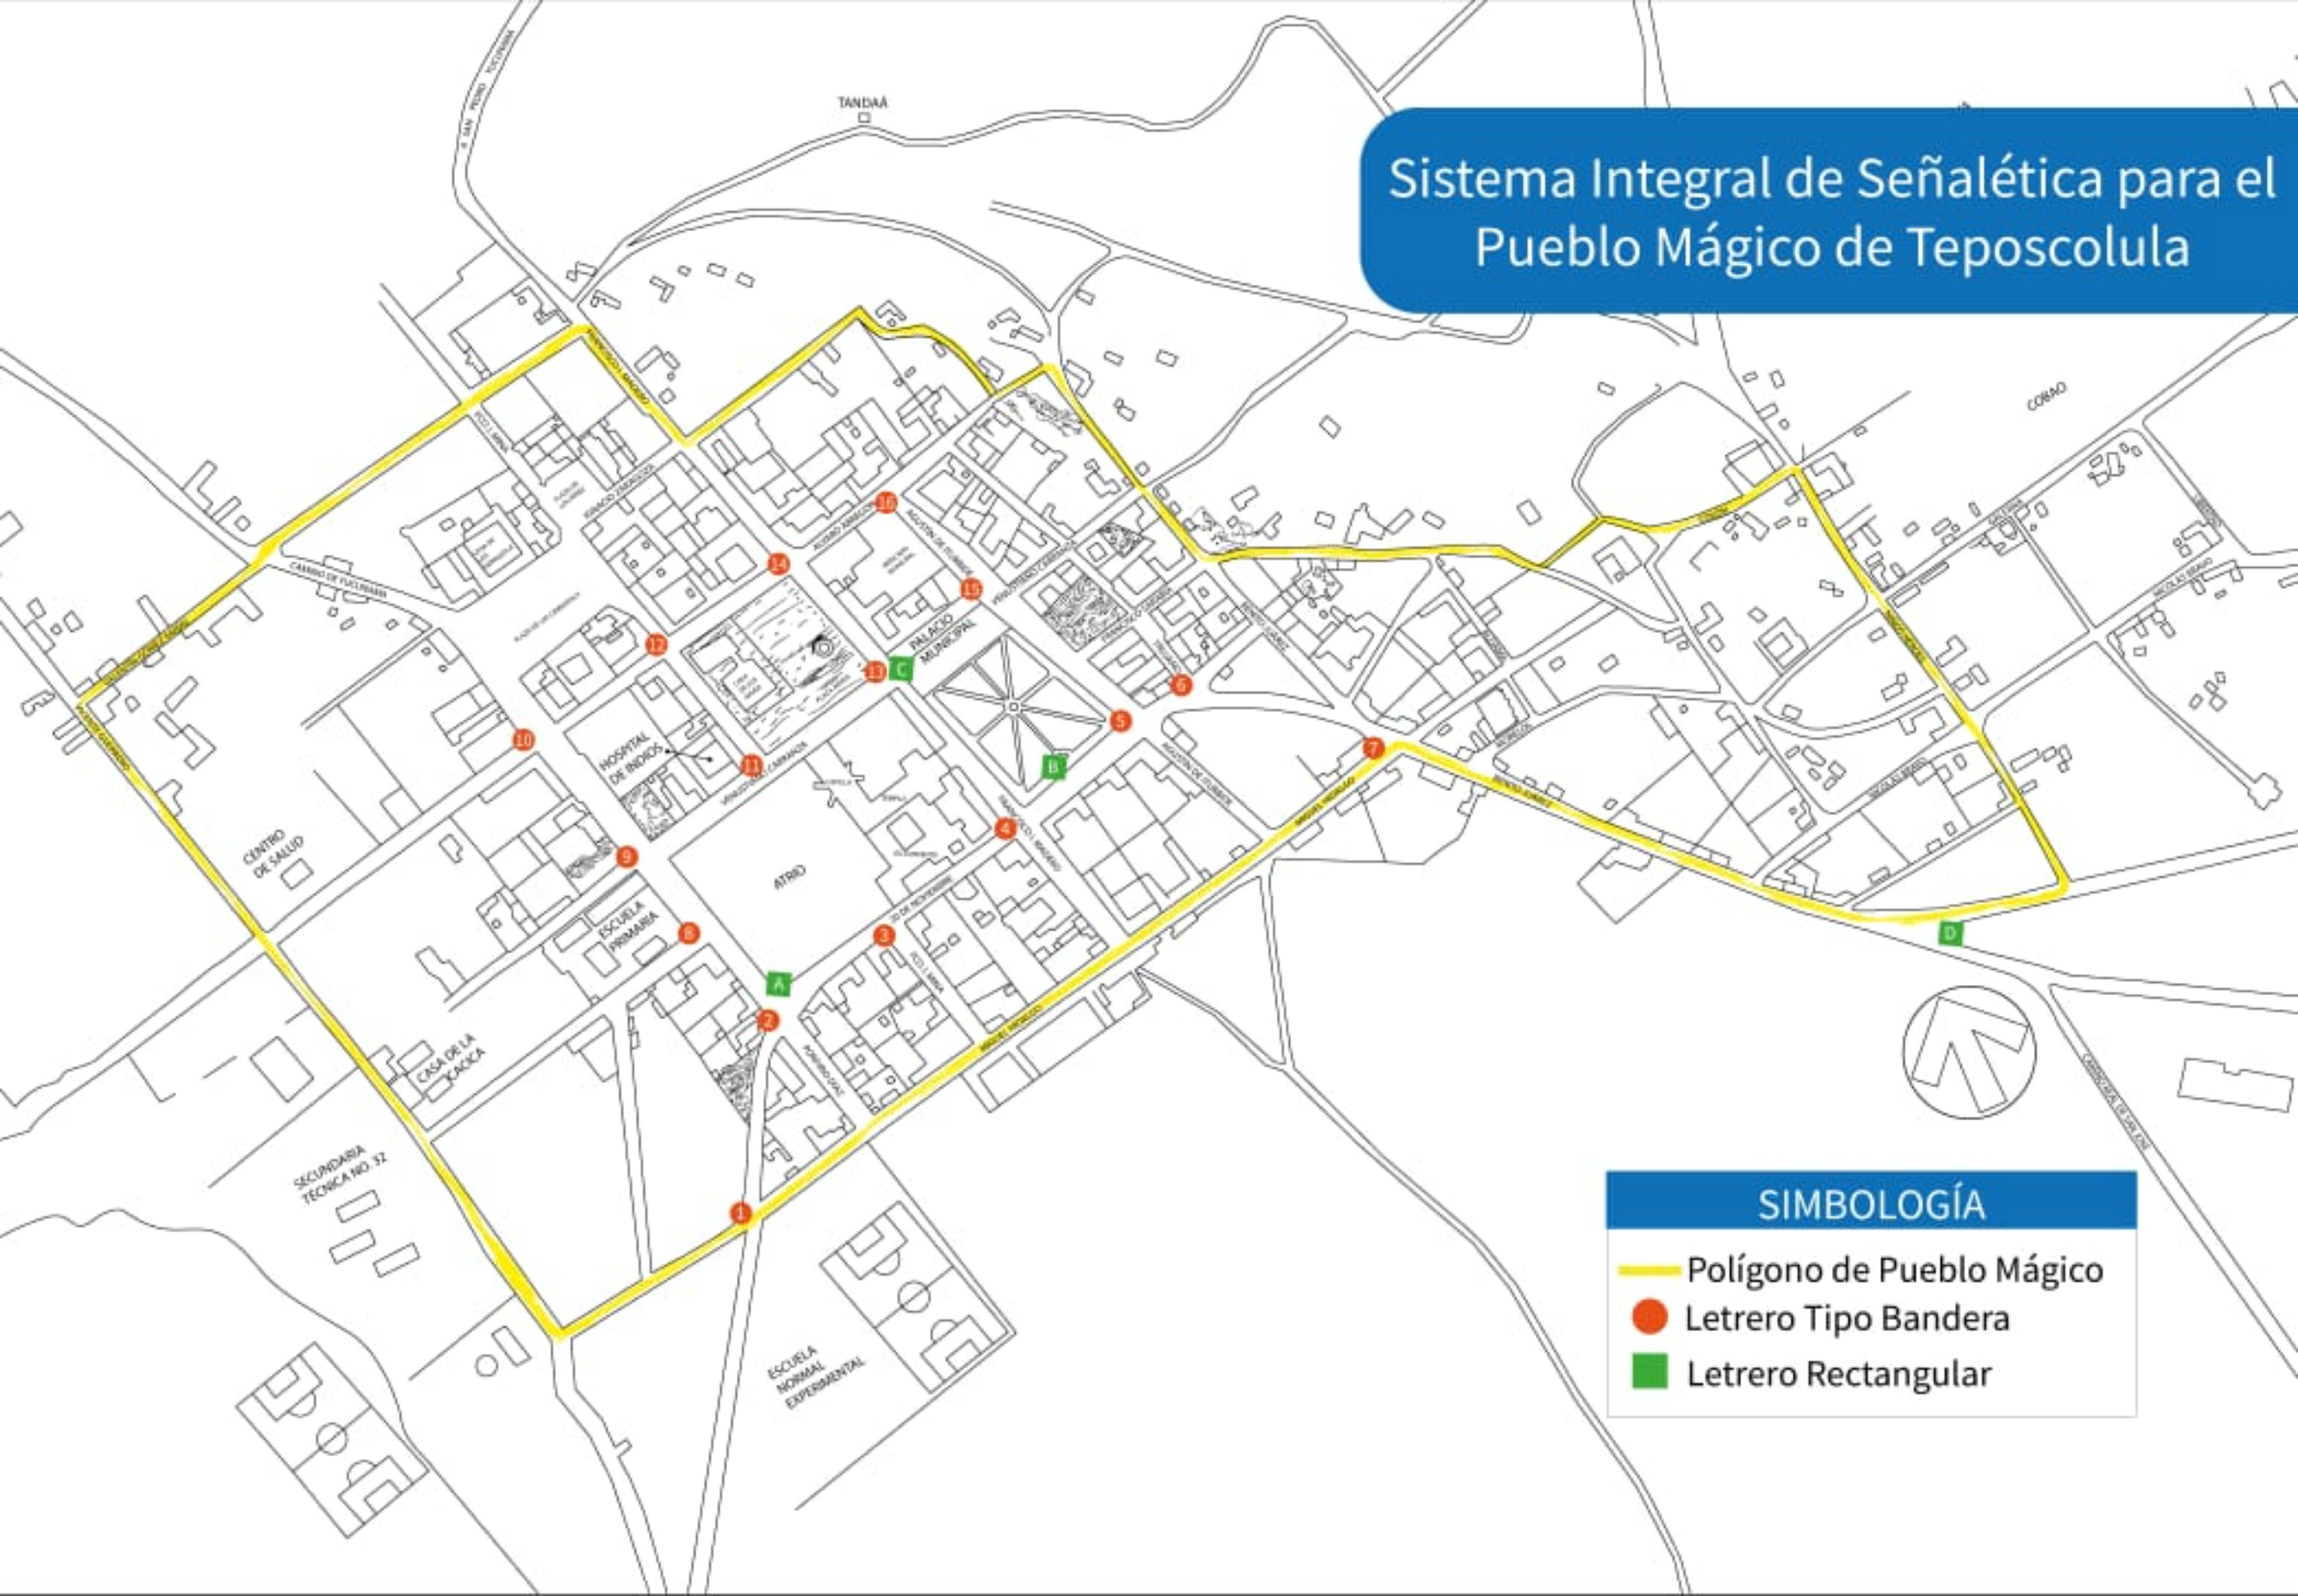

Sistema Integral de Señalética para el Pueblo Mágico de Teposcolula

SIMBOLOGÍA

- Polígono de Pueblo Mágico
- Letrero Tipo Bandera
- Letrero Rectangular

SISTEMA INTEGRAL DE SEÑALÉTICA PARA EL PUEBLO MÁGICO DE TEPOSCOLULA

NÚM. DE LETRERO TIPO BANDERA	NOMENCLATURA	REFERENCIA DE UBICACIÓN
1	20 de Noviembre/ Miguel Hidalgo	Contra esquina de ENETO
2	20 de Noviembre/ Porfirio Díaz	Frente a la vidriera "Martínez"
3	20 de Noviembre/ Francisco. J. Mina	Esquina del mural del Señor de las Vidrieras
4	20 de Noviembre/ Fco. I. Madero	Esquina del Curato
5	20 de Noviembre/ Agustín de Iturbide	Esquina del parque municipal
6	20 de Noviembre/ Valerio Trujano	Esquina Mueblería "Hnos. Martínez"
7	Miguel Hidalgo/ Benito Juárez	Esquina del mural de "Los Gorriones de Tandaá"
8	Francisco Sarabia/ Porfirio Díaz	Esquina Escuela Primaria "América"
9	Venustiano Carranza/ Porfirio Díaz	Contra esquina del atrio del Complejo Conventual
10	Álvaro Obregón / Porfirio Díaz	Casa de Don Enésimo (casa color naranja)
11	Venustiano Carranza/ Fco. J. Mina	Esquina de la Capilla de la Luz
12	Álvaro Obregón / Fco. J. Mina	Esquina de la "Tienda de Raya"
13	Venustiano Carranza/ Fco. I. Madero	Frente al Portalito de Dolores
14	Álvaro Obregón/ Fco. I. Madero	Contra esquina de la Casa de Cultura
15	Venustiano Carranza/ Agustín de Iturbide	Esquina del Palacio Municipal
16	Agustín de Iturbide/ Álvaro Obregón	Frente a Hotel Casa Franco