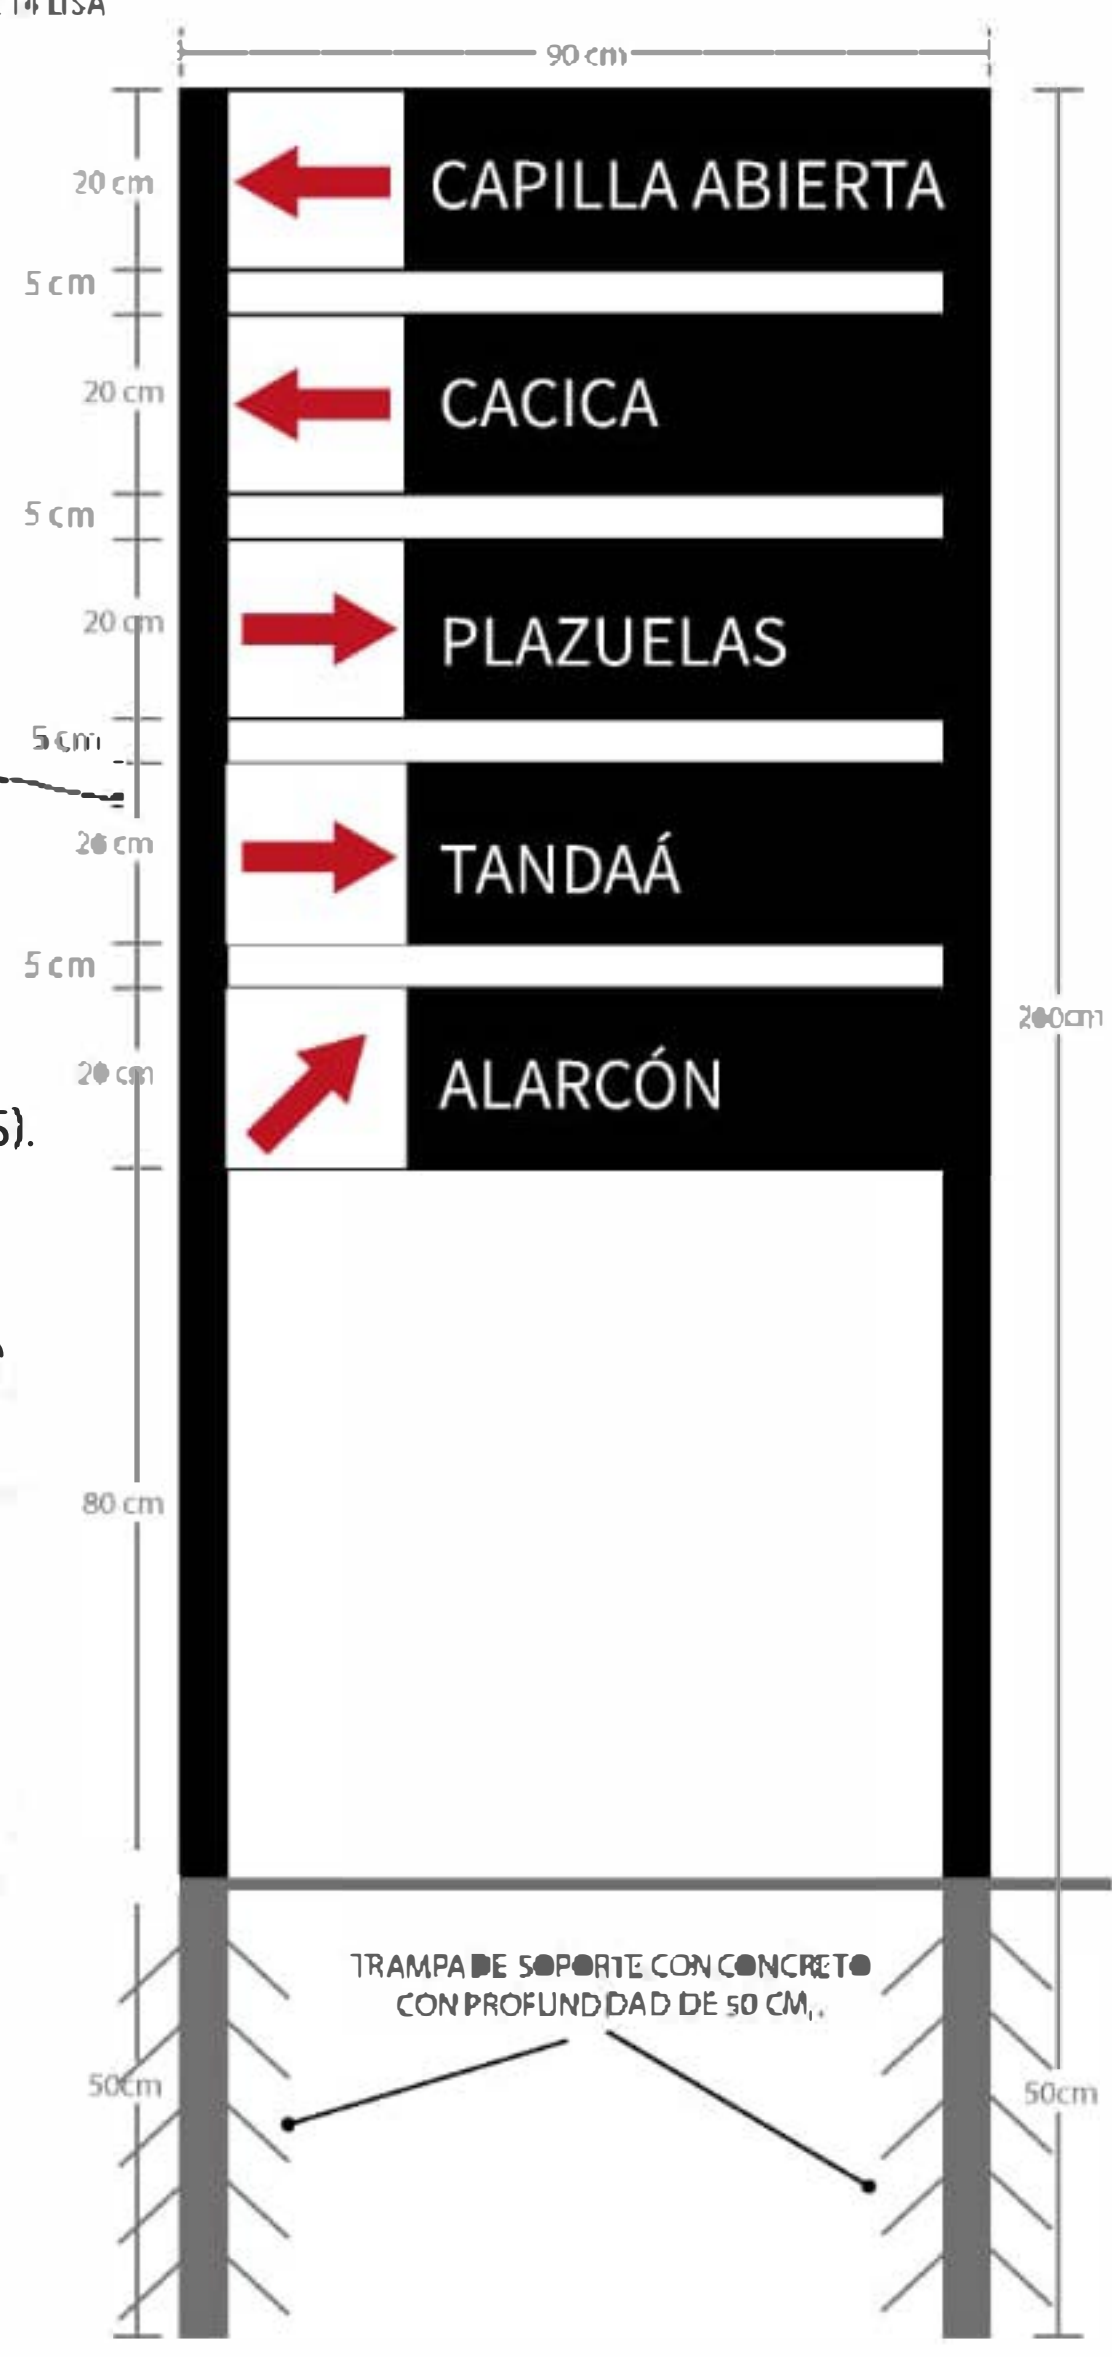

MARCO
MARCO DE HERRERÍA, DE 0.80 M. DE ANCHO Y 0.25 M. DE ALTURA, DE ÁNGULO METÁLICO DE 1" X 3/16", CON ACABADO NEGRO SEMIMATE PARA PORTAR PLACA METÁLICA, CON REMATE CENTRAL DECORADO TIPO ROSETA EN COLOR SEMIMATE CON INCRUSTACIONES DORADAS.

DIMENSIONES DE LAS PLACAS

ESTRUCTURA DE HERRERÍA DE 2.00 M. DE ALTURA LIBRE, COMPUESTA POR P.T.R. DE 2 X 2", CAL. 14, ACABADO NEGRO SEMIMATE CON 50 CENTÍMETROS ENTERRADOS

DIMENSIONES DEL SOPORTE

ALTURA: 225 CM.

Sistema Integral de Señalética para el Pueblo Mágico de San Pedro y San Pablo Teposcolula, Oaxaca.

UBICACIÓN

DIFERENTES PUNTOS DE LA POBLACIÓN (VER CROQUIS).

PLACA

PLACA METÁLICA EN LÁMINA NEGRA CALIBRE 14 LISA DE 0.80 M. DE ANCHO Y 0.20 M. DE ALTURA ACABADO EN NEGRO SEMIMATE, ROTULADA CON CORTE DE VINIL CON TEXTO Y SEÑALÉTICA DE LUGARES DE SITIOS A IDENTIFICAR.

MARCO

MARCO DE HERRERÍA, DE 0.80 M. DE ANCHO Y 0.20 M. DE ALTURA, DE ÁNGULO METÁLICO DE 1" X 3/16", CON ACABADO NEGRO SEMIMATE PARA PORTAR PLACA METÁLICA.

ESTRUCTURA

ESTRUCTURA DE HERRERÍA DE 2.0 M. DE ALTURA COM PUESTA POR DOS P.T.R. DE 2" X 2" CALIBRE 14 ACABADO NEGRO SEMIMATE CON 50 CENTÍMETROS ENTERRADOS SEGÚN DISEÑO.